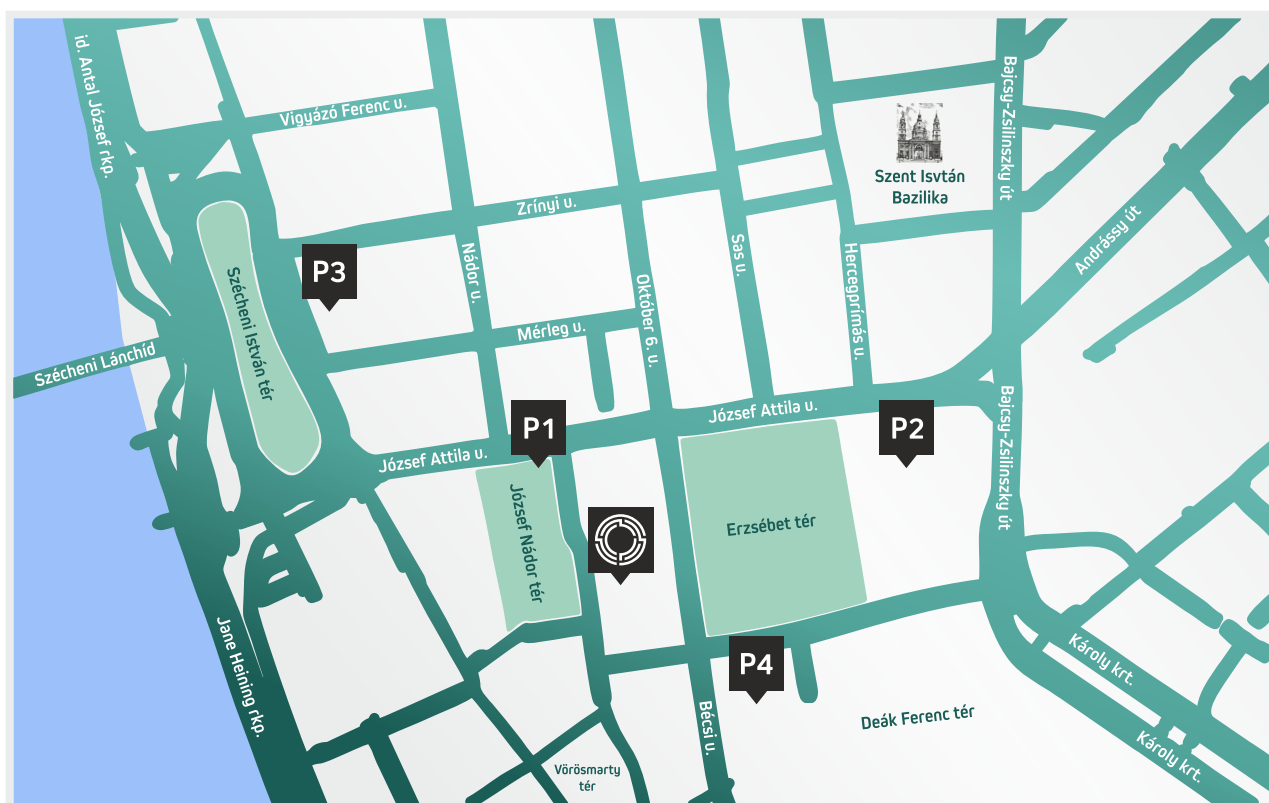

PARKOLÁSI INFORMÁCIÓK

OPTIMA
ÜGYVÉDI TÁRSULÁS

A Társulásunk irodája a

1051 Budapest, József nádor tér 9.
szám alatt található.

A József nádor térre történő behajtás és a felszíni parkolás is engedélyköteles, az csak az erre engedéllyel rendelkezők, és a védett övezeti lakosok számára lehetséges.

A József nádor tér alatt ugyanakkor mélygarázs **P1** áll mindenki rendelkezésére, amely a József Attila utca felől közelíthető meg.

A József nádor téri mélygarázon kívül a környező utcákban vagy a közelben található **Erzsébet Parkolóban** (Erzsébet tér, az Akvárium Klub alatt, **P2**), **Gresham mélygarázsban** (Széchenyi István tér 5-6., **P3**), valamint **Kempinski mélygarázsban** (Erzsébet tér 7-8., **P4**) van parkolási lehetőség. Ezen parkolóházakból körülbelül 3–5 perc sétatávolságra található irodánk.

Amennyiben tömegközlekedéssel közelítené meg irodánkat, abban az esetben a **Deák Ferenc tér metróállomás** 4 perc sétára, a **Vörösmarty téri metróállomás** 2 perc sétára, a legkedveltebb budapesti útvonalon, a Duna partján közlekedő **2, 2B és 23 számú villamosok Vigadó téri megállója** pedig 5 perc sétára található irodánktól.